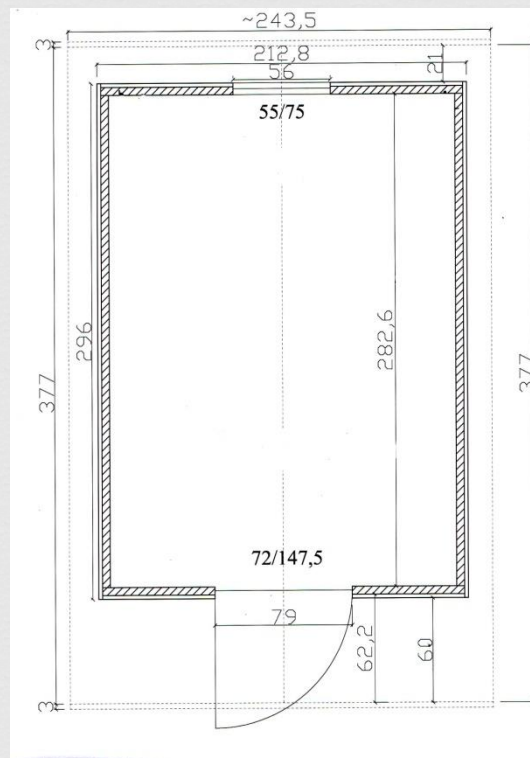

TrÖlls Bivouac

-Version Bivouac:

Montée sur un châssis en bois autoclave ,isolation du sol , OSB de 19mm, revêtement en stratifier classe 4 imitation vieux parquet.

Mur en madrier de 45mm ,pare vapeur, pare pluie, isolation Onduline (multiplies)

Couverture en bois traité couleur Gris ancien, application d'une lasure Haut résistance sans biocide, Ecran sous toiture assure la parfaite étanchéité. Porte d'entrée isolée avec vitrage isolant 4/16/4 Argon ,serrure Européenne .

Fenêtre deux vantaux sur l' arrière avec verre isolant 4/16/4 Argon. Deux appliques liseuse

De part et d'autre du lit. , éclairage plafond Led couleur chaude. Tableau électrique .Lanterne

Extérieur . Lit en 140x190 style ancien avec matelas qualité hôtelière(en Option). Petite terrasse de 5m².Petit radiateur

Cheminée en zinc décorative.