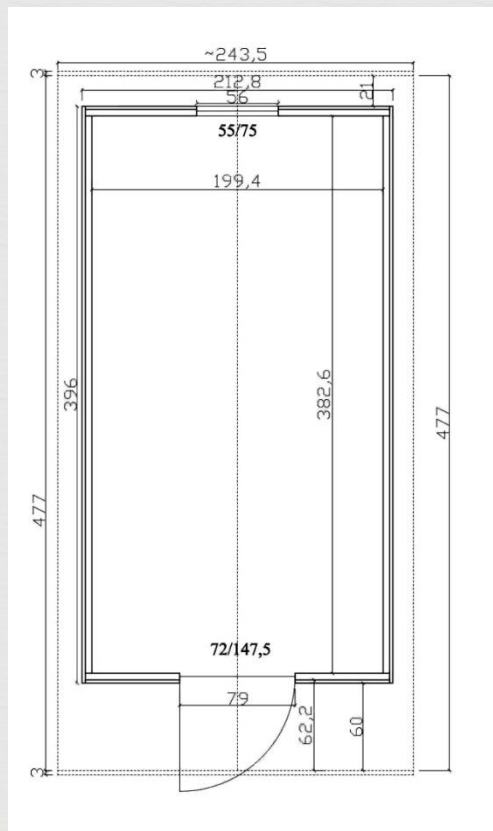

TrÖlls Bivouac +

-Version Bivouac +:

Montée sur un châssis en bois autoclave ,isolation du sol , OSB de 19mm, revêtement en stratifier classe 4 imitation vieux parquet.

Mur en madrier de 45mm ,pare vapeur, pare pluie, isolation Onduline (multiplies)

Couverture en bois traité couleur Gris ancien, application d'une lasure Haut résistance sans biocide Ecran sous toiture assure la parfaite étanchéité .Porte d'entrée isolée avec vitrage isolant 4/16/4 Argon ,serrure Européenne .

Fenêtre deux vantaux sur l' arrière avec verre isolant 4/16/4 Argon. Deux appliques liseuse

De part et d'autre du lit. , éclairage plafond Led couleur chaude. Tableau électrique .Lanterne

Extérieur . Lit en 140x190 style ancien avec matelas qualité hôtelière (en option). Petite terrasse de 5m².Petit radiateur. Cheminée en zinc décorative.