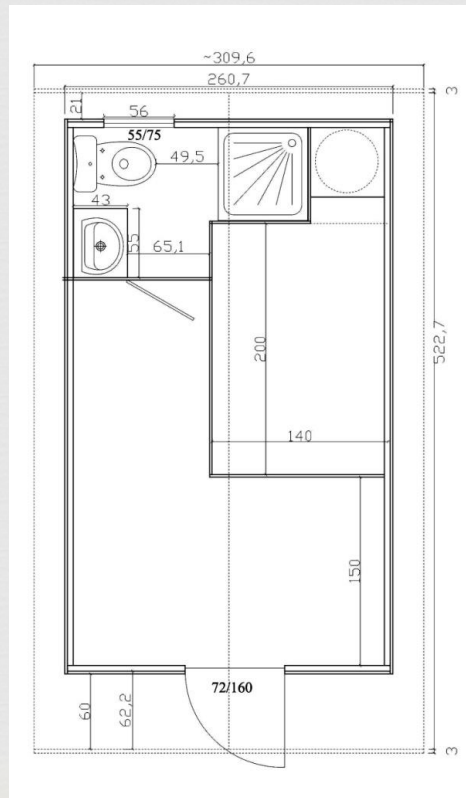

TrÖlls Salle d'eau

-Version Salle d'eau:

Montée sur un châssis en bois autoclave ,isolation du sol , OSB de 19mm, revêtement en stratifier classe 4 imitation vieux parquet.

Mur en madrier de 45mm ,pare vapeur, pare pluie, isolation Onduline (multiplies)

Couverture en bois traité couleur Gris ancien, application d'une lasure Haut résistance sans biocide. Ecran sous toiture assure la parfaite étanchéité .Porte d'entrée isolée avec vitrage isolant 4/16/4 Argon ,serrure Européenne .

Fenêtre deux vantaux sur l' arrière avec verre isolant 4/16/4 Argon. Deux appliques liseuse

De part et d'autre du lit. , éclairage plafond Led couleur chaude. Tableau électrique .Lanterne

Extérieur . Lit en 140x200 style ancien avec matelas qualité hôtelière. Salle d'eau fermée par une porte. Wc traditionnel ,VMC, Vasque de 0.40cm avec mitigeur posé sur un petit Meuble.

Douche de 80x80 monobloc avec porte en verre SECURIT. Cumulus de 80 L dissimulé dans un placard. Petite armoire de Rangement (penderie). Éclairage led au plafond. Miroir et applique. Petite terrasse de 5m².Petit radiateur.

Cheminée en zinc décorative.