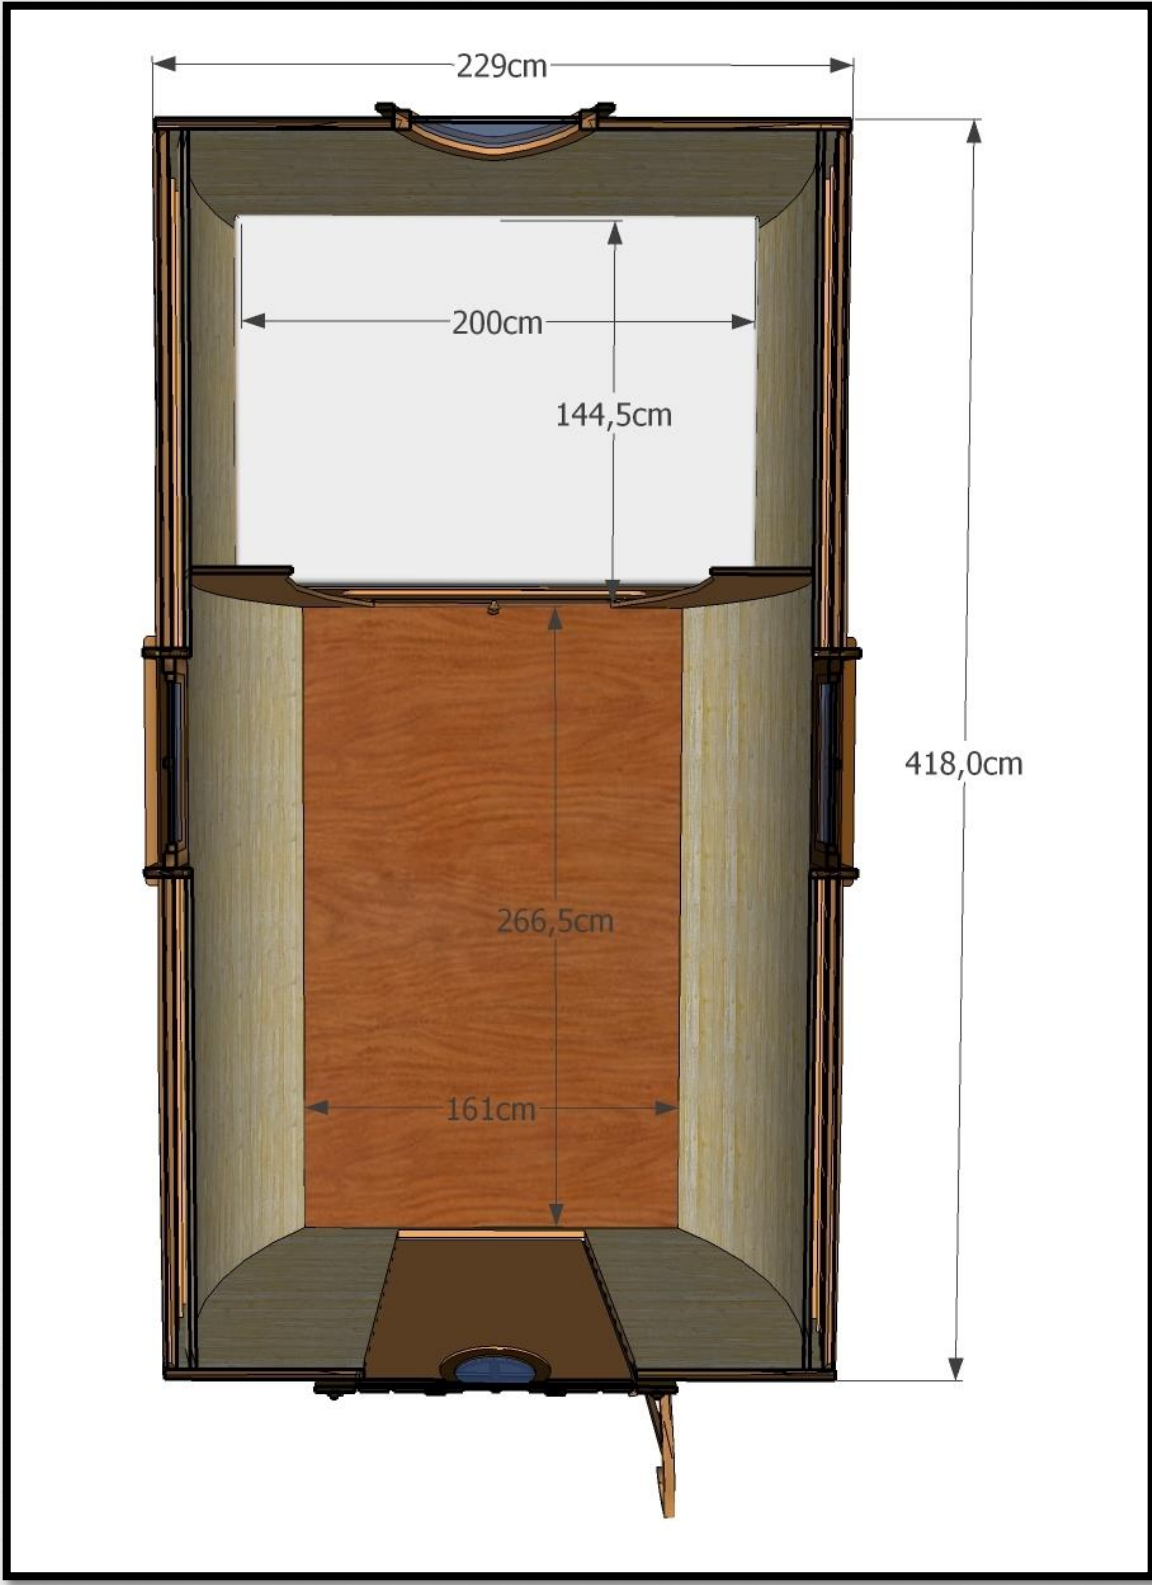

Fiche Produit: La Roulotte de Camille
By Roulottes de Bohême

Les Roulottes de Camille:

Dimensions: 4,18m x 2,29m h:2,50m

Poids: environ 2,5 tonnes

Isolation: Onduline XL au sol , et murs et Onduline 11XP au toit

Fenêtres: avec verre isolant 4/16/4

Lanterne extérieure

Prises de courant ainsi que deux appliques.

Lit en alcôve de 140x200 avec matelas

Petit radiateur de 1000w*

Petit escalier

Fenêtre arrière fixe en forme de cœur

Roue en bois cerclées sur axe en métal

3

By Roulettes de Bohême
www.roulottesdeboheme.com
Contact@roulottesdeboheme.com

229cm

200cm

144,5cm

418,0cm

266,5cm

161cm

Le déchargement doit se faire avec un engin de levage genre manitou avec rallonge de fourche de 2,50m
La roulotte roule d'avant en arrière, mais n'est pas prévu pour cela .